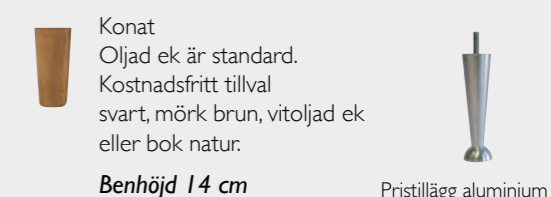

L-A-G-G-M

Sätter du värde på en soffa du kan använda i många år framöver?

Då ska du titta närmare på Serie **ENZO**. Det är en premiumsoffa där vi satsat extra på kvalitén och kan därför ge dig 10 års garanti på sitsplymarna i formgjuten kallskum. Välj mellan Serie **ENZO**:s alla moduler och anpassa soffan efter ditt hem och din smak.

Moduler

Tillbehör

Ben

ENZO är tillverkad med stor omsorg kring materialval. Med hållbara material kan du känna dig trygg en lång tid framöver och även göra skillnad på miljön!

KOMBINATIONSEXEMPEL

L-D-M

154 cm