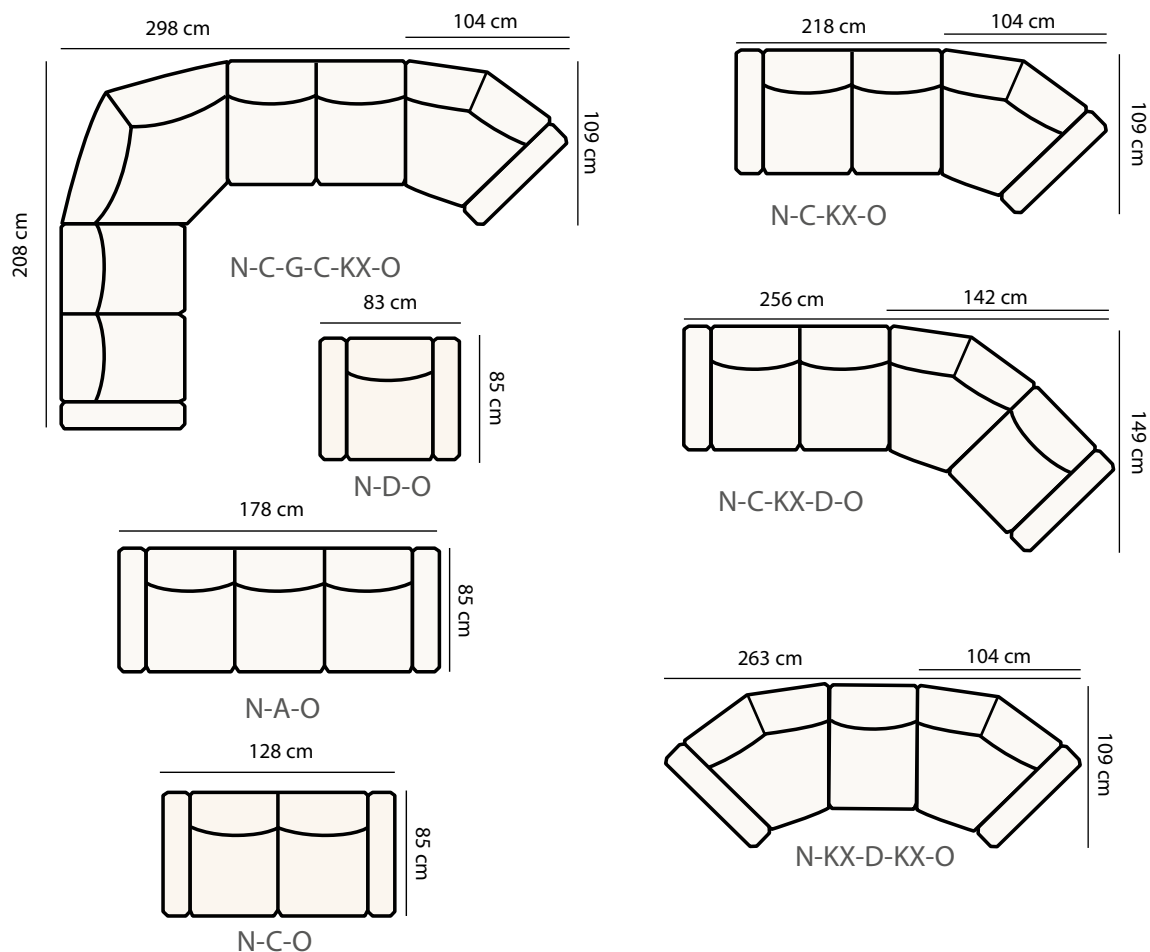

KOMBINATIONSEXEMPEL MED MODULERNA A OCH C